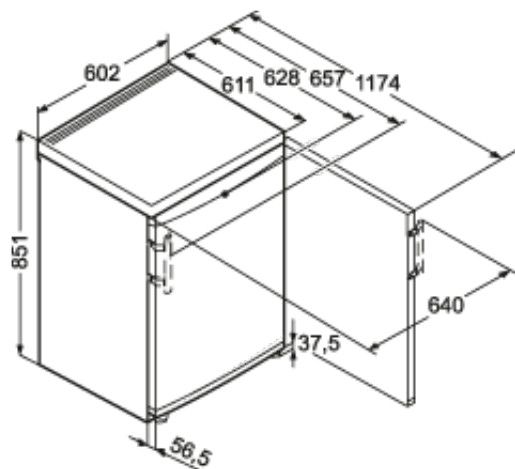

No
Frost

Algemeen

| | |
|----------------------------------|-------------|
| Uitvoering | Premium |
| Advies consumentenprijs | € 499,00 |
| Behuizing | Wit |
| Kleur deur | Wit |
| Materiaal deur/deksel | Staal |
| Bruto inhoud totaal | 102 l |
| Netto inhoud totaal | 91 l |
| Bruto inhoud vriesdeel | 102 l |
| Netto inhoud vriesdeel | 91 l |
| Energieklasse | A+ |
| Energieverbruik per jaar | 191 kWh |
| Energieverbruik per dag | 0,521 kWh |
| Energiekosten per jaar | € 40,- |
| Geluidsniveau | 42 dB(A) |
| Klimaatklasse | SN-ST |
| Geschikt voor onverwarmde ruimte | > 0°C |
| Koelmiddel | R600a |
| Spanning | 220-240 V ~ |
| Frequentie | 50 Hz |

Afmetingen

| | |
|-------------------------------|---------|
| Hoogte | 851 mm |
| Breedte | 602 mm |
| Diepte (incl. wandafstand) | 628 mm |
| Diepte bij 90° geopende deur | 1174 mm |
| Breedte bij 90° geopende deur | 640 mm |
| Tussenbouwbaar | Ja |
| Plaatsbaar tegen muur | Ja |
| Netto gewicht | 41,2 kg |
| Bruto gewicht | 43,9 kg |
| Hoogte verpakking | 911 mm |
| Breedte verpakking | 617 mm |
| Diepte verpakking | 711 mm |

Overige

| | |
|---------------------------------|--|
| Soort Design | SwingDesign |
| Deurscharniering | Rechts, wisselbaar |
| Greep | Stanggreep |
| Lengte aansluitsnoer | 160 cm |
| Display | LC digitaal temperatuurdisplay |
| Soort bedieningspaneel | Druktoets |
| Positie bedieningspaneel | Buitenzijde |
| Temperatuuralarm | Optisch en akoestisch temperatuuralarm |
| Deuralarm vriesdeel | Akoestisch deuralarm |
| Kinderbeveiliging | Ja |
| Materiaal interieur | Kunststof wit |
| Stelpoten in hoogte verstelbaar | 2 |