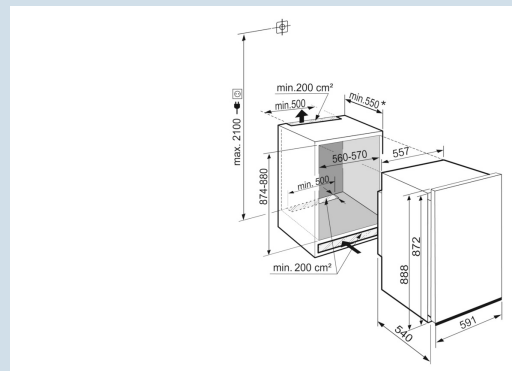

Tot 30 kg belastbaar en eenvoudig te reinigen
GlassLine draagplateaus

Nismaat	88 cm
Materiaal deur/deksel	Staal
Volume koelgedeelte	102 l
Volume vriesgedeelte	16 l
Energieklasse	F
Energieverbruik per jaar	184 kWh
Energieverbruik per 24 uur	0,504 kWh
Energiekosten per jaar	€ 40,-
Energie efficiëntie index	125
Geluidsniveau	37 dB(A)
Geluidsniveau klasse	C

DRf 3901
PureEasy
FreshSmart
Device
ready

Advies verkoopprijs € 929

Afmetingen

Hoogte	87,2 cm
Breedte	55,9 cm
Diepte	54 cm
Inbouwhoogte	87,4-88 cm
Inbouwbreedte	56-57 cm
Inbouwdiepte minimaal	55 cm
Max. Meubelgewicht koeldeel	- kg
Netto gewicht / Bruto gewicht	33 kg / 36 kg
Hoogte verpakking	953 mm
Breedte verpakking	637 mm
Diepte verpakking	622 mm