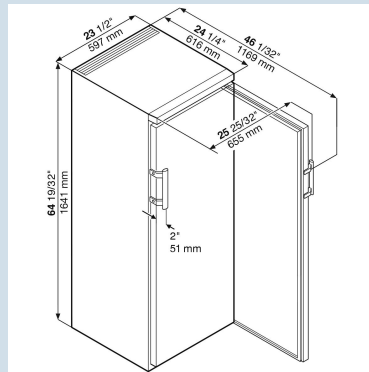

Behuizing / Kleur deur	Wit / Wit
Materiaal behuizing	Staal
Materiaal deur/deksel	Staal
Bruto inhoud totaal	333 l
Netto inhoud totaal	307 l
Energieverbruik per jaar	346 kWh
Energiekosten per jaar	€ 204,-
Geluidsniveau	48 dB(A)
Klimaatklasse	5
Geschikt voor omgevingstemperatuur van	+10°C tot 40°C
Koelmiddel	R600a
Aansluitwaarde	1,5 A
Warmteafgifte in kJ/h	195 kJ/h

LKexv 3600

MediLine

Advies verkoopprijs € 1775

Afmetingen

Hoogte	164,1 cm
Breedte	60 cm
Diepte bij 90° geopende deur	118,3 cm
Breedte bij 90° geopende deur	65 cm
Diepte	61 cm
Tussenbouwbaar	Ja
Plaatsbaar tegen muur	Ja
Interieurhoogte	145,2 cm
Interieurbreedte	47 cm
Interieurdiepte	44 cm
Netto gewicht / Bruto gewicht	59 kg / 64 kg
Hoogte verpakking	1696 mm
Breedte verpakking	614 mm
Diepte verpakking	709 mm

Overige

Soort Design	HardLine-Design
Materiaal interieur	Kunststof wit
Isolatiesterkte behuizing/deur	32 - 52
Deurscharniering	Rechts, wisselbaar
Greep	Hevelgreep
Verwisselbaar deurrubber	Ja
Lengte aansluitsnoer	280 cm
Bruikbare diepte draagplateau	425 mm
Display	Mechanische besturing
Soort bedieningspaneel	Draaiknop
Positie bedieningspaneel	Buitenzijde
Temperatuuraanduiding van	Koelgedeelte
Temperatuuraanduiding koeldeel	buitenzijde digitaal
Standaard schaphoogte bij gelijke verdeling roosters	23 cm
Schaphoogte boven bij gelijke verdeling	23 cm
Schaphoogte onder bij gelijke verdeling	17 cm
Maximaal aantal draagroosters (schap 10 cm)	9
Slot	Ja
Stelpoten	2
Materiaal stelpoten	Staal verzinkt
Extra kenmerk 1	Vonkvrij interieur
Extra kenmerk 2	Dooiwaterreservoir handmatig legen