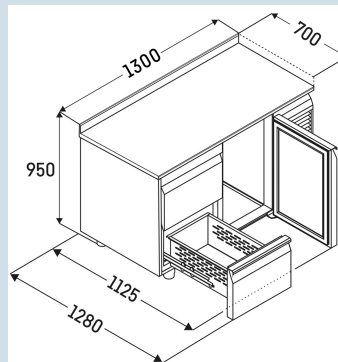

FRTSvsg 7550/S01

Performance

Smart
Device
ready

Advies verkoopprijs € 4395

Afmetingen

Hoogte	95 cm
Breedte	130 cm
Diepte bij 90° geopende deur	112,5 cm
Diepte	70 cm
Interieurhoogte	57 cm
Interieurbreedte	84 cm
Interieurdiepte	55,5 cm
Geschikt voor	GN 1/1, 530x 325 mm
Netto gewicht / Bruto gewicht	157 kg / 175 kg
Hoogte verpakking	990 mm
Breedte verpakking	800 mm
Diepte verpakking	1395 mm