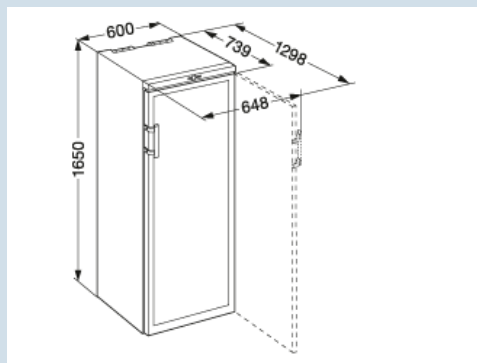

Wijnklimaatkast

WTb 4212

Vinothek

Advies verkoopprijs € 1499

Alle wijnen op drinktemperatuur

De Liebherr wijnklimaatkast WTb 4212 met instelbaar temperatuurverloop van +5° tot +7°C onderaan en +16° tot +18°C bovenaan, is uitgevoerd in matzwart met isolatieglas deur. Met verstelbare houten legplateaus, 2 digitale temperatuurmeters, verlichting, alarmering en FreshAir filter. Capaciteit 200 flessen (Bordeauxformaat).

Rode en witte wijn op ideale drinktemperatuur.

2 Apart instelbare temperatuurzones

Regelbare luchtvochtigheid

Lavastenen

Optimaal benutten van de ruimte.

Beukenhouten draagplateaus

Goed zicht.

TL verlichting

Temperatuur eenvoudig af te lezen

LC digitaal temperatuurodisplay

Voor een optimale luchtvochtigheid.

Lavasteen bevochtiging

Geschikt voor verschillende soorten wijn

Oplopend temperatuurverloop +5°C tot +18°C

Eenvoudig te openen

Stanggreep

Eenvoudig op de plaats te zetten

Transportwielletjes achter

Perfect overzicht, veilig en beschermd

Isolatieglasdeur met UV bescherming

In alle rust bewaren.

Trillingsvrije ophanging compressoren

Perfekte luchtkwaliteit

FreshAir koelfilter

Behuizing / Kleur deur
Materiaal deur/deksel
Capaciteit 0,75 l bordeaux fles *
Energiekosten per jaar
Klimaatklasse
Koelmiddel
Aansluitwaarde

Zwart / Zwart
Isolatieglas met UV coating
200
€ 0,-
SN-ST
R600a
1,0 A

* 0,75 l bordeaux fles Norm NF H 35-124 (H;300,5 mm ø 76,1 mm)