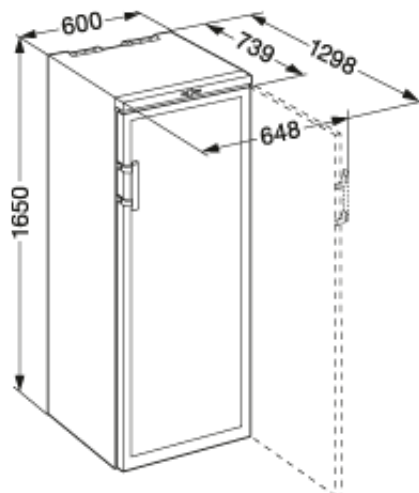

Wine

**Standaardinformatie**

Artikelnummer	WTb 4212-20
EAN nummer	9005382146897
Uitvoering	Vinothek
Advies consumentenprijs	€ 1499,00
Behuizing	Zwart
Kleur deur	Zwart frame
Materiaal deur/deksel	Isolatieglas met UV coating
Netto inhoud totaal	395 l
Netto inhoud koeldeel	395 l
waarvan Wijn	395 l
Energieklasse	A
Energieverbruik per jaar	168 kWh
Energieverbruik per dag	0,46 kWh
Energiekosten per jaar	€ 35,-
Klimaatklasse	SN-ST
Koelmiddel	R600a
Lengte aansluitsnoer	200 cm
Spanning	220-240 V ~
Aansluitwaarde	1,0 A

Afmetingen

Hoogte	1650 mm
Breedte	600 mm
Diepte (incl. wandafstand)	739 mm
Diepte bij 90° geopende deur	1298 mm
Breedte bij 90° geopende deur	648 mm
Tussenbouwbaar	Ja
Plaatsbaar tegen muur	Ja
Interieurhoogte	1466 mm
Interieurbreedte	500 mm
Interieurdiepte	560 mm
Netto gewicht	78 kg
Bruto gewicht	85 kg
Hoogte verpakking	1706 mm
Breedte verpakking	615 mm
Diepte verpakking	829 mm

Overige kenmerken

Greep	Stanggreep
Materiaal interieur	Kunststof staalgrijs
Stelpoten in hoogte verstelbaar	Ja
Transportwieltjes achter	Ja
Transportgrepen achter	Ja
Veiligheidsthermostaat	Ja
Display	LC digitaal temperatuursdisplay
Soort bedieningspaneel	Druktoets
Deuralarm koeldeel	Akoestisch deuralarm
Temperatuuralarm	Optisch en akoestisch temperatuuralarm
Kinderbeveiliging	Ja
Verwisselbaar deurrubber	Ja
Deurscharniering	Rechts, wisselbaar
Soort Design	HardLine
Positie bedieningspaneel	Buitenzijde