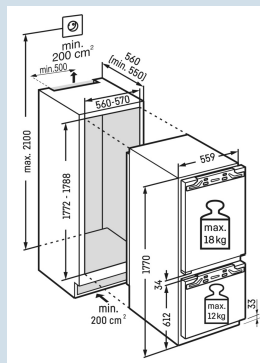

Gelijkmatigere temperatuurverdeling.

PowerCooling

Tot 30 kg belastbaar en eenvoudig te reinigen

GlassLine draagplateaus

Deur kan nooit ongemerkt open blijven

Akoestisch deuralarm

Nismaat	178 cm
Deurmontage systeem	deur-op-deursysteem
Volume totaal	265 l
Volume koelgedeelte	250 l
Volume vriesgedeelte	16 l
Energieklasse	
Energieverbruik per jaar	221 kWh
Energieverbruik per 24 uur	0,6
Energiekosten per jaar	€ 88,-
Energie efficiëntie index	125
Geluidsniveau	37 dB(A)
Geluidsniveau klasse	C
Klimaatklasse	SN-ST

IRCBf 5121
PlusBio
FreshSmart
Device
readySoft
SystemPower
Cooling

Advies verkoopprijs € 2299

Afmetingen

Hoogte	177 cm
Breedte	55,9 cm
Diepte	54,6 cm
Inbouwhoogte	177,2-178,8 cm
Inbouwbreedte	56-57 cm
Inbouwdiepte minimaal	55 cm
Max. Meubelgewicht koeldeel	18 kg
Max. Meubelgewicht vriesdeel	12 kg
Netto gewicht / Bruto gewicht	62,4 kg / 66,2 kg
Hoogte verpakking	1829 mm
Breedte verpakking	572 mm
Diepte verpakking	622 mm