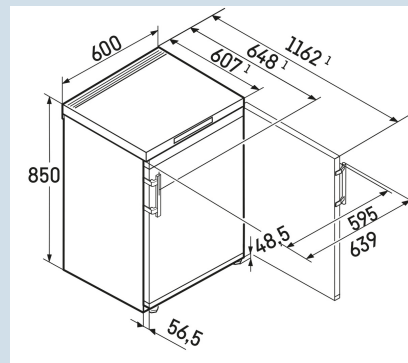

Wit / Wit
Staal
Staal
107 l
107 l
D
137 kWh
0,4
€ 41,-
80
36 dB(A)
C
SN-T

Fdi 1624
Plus

Advies verkoopprijs € 599

Afmetingen

Hoogte	85,0 cm
Breedte	60 cm
Diepte	60,7 cm
Tussenbouwbaar	Ja
Plaatsbaar tegen muur	Ja
Netto gewicht / Bruto gewicht	37 kg / 39,7 kg
Hoogte verpakking	911 mm
Breedte verpakking	617 mm
Diepte verpakking	711 mm