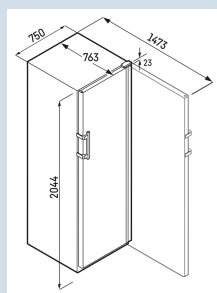

Zwart / Zwart  
Staal  
Staal  
324  
628 l  
E  
102 kWh  
0,3  
€ 41,-  
85  
38 dB(A)  
C  
SN-T

\* 0,75 l bordeaux fles Norm NF H 35-124 (H;300,5 mm ø 76,1 mm)

**Afmetingen**

Hoogte	204,4 cm
Breedte	74,7 cm
Diepte	76,3 cm
Plaatsbaar tegen muur	Ja
Interieurhoogte	183 cm
Interieurbreedte	64,2 cm
Interieurdiepte	57,3 cm
Netto gewicht / Bruto gewicht	86 kg / 95 kg
Hoogte verpakking	2102 mm
Breedte verpakking	765 mm
Diepte verpakking	850 mm