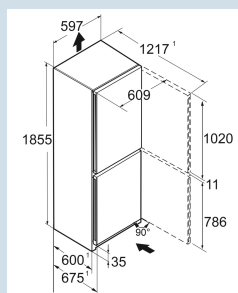

CNsdc 5203
Pure

BLU
Performance

Easy
Fresh

No
Frost

Super
Silent

Duo
Cooling

Vario
Space

Super
Frost

Advies verkoopprijs € 899

Nooit meer ontdooien

Deze energiezuinige koel/vriescombinatie voorziet in alle essentiële behoeften. In de EasyFresh lade bewaart u groenten en fruit bij de ideale luchtvochtigheid. Het ruime koeldeel wordt dankzij de LED plafondverlichting goed verlicht. Het FreshAir filter zorgt voor een fris interieur en het NoFrost vriesdeel hoeft u nooit te ontdooien. Volledig vlakke deuren met geïntegreerde grepen over de volledige deurhoogte. Geschikt voor smarthome toepassingen dankzij de optionele SmartDeviceBox.

Groente en fruit langer bewaren
EasyFresh

Een koelkast die fris ruikt.
FreshAir filter

Nooit meer ontdooien.
NoFrost

Geschikt voor onverwarmde ruimtes (>0°C)
DuoCooling

Tot 30 kg belastbaar en eenvoudig te reinigen
GlassLine draagplateaus

Genoeg ruimte voor de hoogste ijstaart.
VarioSpace

Zacht aanraken is voldoende.
Tiptoets bediening

Gelijkmatige verlichting van het koeldeel.
LED plafondverlichting

Eenvoudig te openen.
Verzonken greep

Gemakkelijk te reinigen.
Uitneembare deurvakken

Gelijkmatigere temperatuurverdeling.
PowerCooling

Behuizing / Kleur deur
Materiaal behuizing
Materiaal deur/deksel
Volume totaal
Volume koelgedeelte
Volume vriesgedeelte
Energieklasse
Energieverbruik per jaar
Energieverbruik per 24 uur
Energiekosten per jaar
Energie efficiëntie index
Geluidsniveau
Geluidsniveau klasse

Staalgrijs / Edelstaal
Staal
Edelstaal
330 l
227 l
103 l
A
161 kWh
0,4
€ 64,-
64
35 dB(A)
B