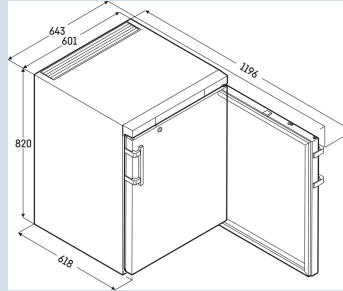

Wit / Wit
Staal
Isolatieglas
152 l
109 l
408 kWh
€ 102,-
47 dB(A)
4
Nee
+10°C tot 35°C
R600a
1,0 A
438 kJ/h

MKUv 1613

MediLine

Advies verkoopprijs € 2395

Afmetingen

Hoogte	82 cm
Breedte	60,1 cm
Diepte bij 90° geopende deur	119,6 cm
Breedte bij 90° geopende deur	64 cm
Diepte	61,8 cm
Onderbouwbaar	Ja
Tussenbouwbaar	Ja
Plaatsbaar tegen muur	Ja
Interieurhoogte	67 cm
Interieurbreedte	44 cm
Interieurdiepte	43,5 cm
Inbouwhoogte	82,5(+4,5) cm
Inbouwbreedte	60,5 cm
Inbouwdiepte minimaal	62 cm
Netto gewicht / Bruto gewicht	45 kg / 48 kg
Hoogte verpakking	875 mm
Breedte verpakking	615 mm
Diepte verpakking	709 mm

Overige

Soort Design	HardLine-Design
Materiaal interieur	Kunststof wit
Isolatiesterkte behuizing/deur	40 --40
Deur zelfsluitend	Ja
Deurscharniering	Rechts, wisselbaar
Greep	Hevelgreep
Verwisselbaar deurrubber	Ja
Lengte aansluitsnoer	280 cm
Bruikbare diepte draagplateau	420 mm
Display	Digitaal temperatuurodisplay
Soort bedieningspaneel	Druktoets
Positie bedieningspaneel	Buitenzijde
Temperatuuraanduiding van	Koelgedeelte
Temperatuuraanduiding koeldeel	buitenzijde digitaal
Temperatuuralarm	Optisch en akoestisch temperatuuralarm
Alarm bij stroomuitval	direct na stroomuitval gedurende 12 uur
Deuralarm koeldeel	Akoestisch deuralarm
Verlichting permanent schakelbaar	Ja
Geschikt voor integratie in netwerk	Ja, optioneel
Standaard schaphoogte bij gelijke verdeling roosters	15 cm
Schaphoogte boven bij gelijke verdeling	12,5 cm
Schaphoogte onder bij gelijke verdeling	19 cm
Maximaal aantal draagroosters (schap 10 cm)	4
Doorvoermogelijkheid temperatuursensor	Ja
Slot	Ja
Dooiwaterafvoer	Ja
Stelpoten	2
Materiaal stelpoten	Staal verzinkt
Kalibratie	1 punt kalibratie
Opslaan MIN/MAX temperaturen	Ja
Alarmpgrenzen instelbaar	Ja
Registratie alarmmeldingen	Ja
Temperatuurregistratie bij stroomuitval	12 uur
Interface	RS 485
Potentiaalvrij contact	Ja
Extra kenmerk 1	Conform DIN 13221
Certificeringen	DIN 13277