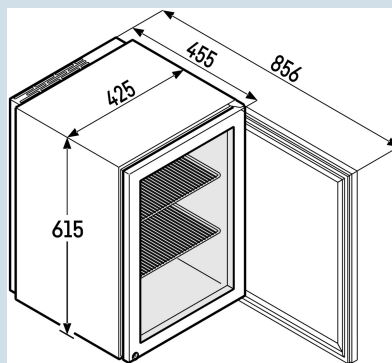

Behuizing / Kleur deur	Edelstaal / Edelstaal frame
Materiaal behuizing	Edelstaal
Materiaal deur/deksel	Isolatieglas
Bruto inhoud totaal	44 l
Netto inhoud totaal	42 l
Energieklasse	 C
Energieverbruik per jaar	284 kWh
Energiekosten per jaar	€ 65,-
Energie efficiëntie index	32,8
Geluidsniveau	39 dB(A)
Klimaatklasse	CC2
Temperatuurklasse	K4
Geschikt voor onverwarmde ruimte	Nee
Geschikt voor omgevingstemperatuur van	+10°C tot 35°C
Koelmiddel	R600a
Aansluitwaarde	1 A
Aansluitwaarde in Watt	130 W
Warmteafgifte in Wh	842 Wh

**FKv 503**  
 Premium

EIA

Advies verkoopprijs € 1095

**Afmetingen**

Hoogte	61,2 cm
Breedte	42,5 cm
Diepte bij 90° geopende deur	85,6 cm
Diepte	45 cm
Plaatsbaar tegen muur	Ja
Interieurhoogte	51,6 cm
Interieurbreedte	33,8 cm
Interieurdiepte	27 cm
Capaciteit 0,2 l fles	40
Capaciteit 0,33 l blikjes	60
Capaciteit 0,33 l Longneck	27
Capaciteit 0,5 l PET	27
Capaciteit 1,0 l PET	8
Capaciteit 1,5 l PET	5
Netto gewicht / Bruto gewicht	30 kg / 35 kg
Hoogte verpakking	687 mm
Breedte verpakking	440 mm
Diepte verpakking	478 mm