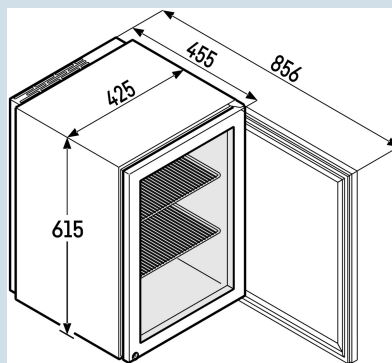

FKv 503

Premium

EIA

Advies verkoopprijs € 1095

Fitness ruimte, hotelkamer, slaapkamer, vergaderzaal

De Liebherr minibar koeler FKv 503 is rondom uitgevoerd in edelstaal. Compact van afmeting, maar in luxe uitvoering met o.a. dynamische koeling, greeploze isolatieglasdeur, apart schakelbare LED plafondverlichting en slot. Naar wens kan de FKv 503 ook aan de muur worden opgehangen.

Behuizing / Kleur deur	Edelstaal / Edelstaal frame
Materiaal behuizing	Edelstaal
Materiaal deur/deksel	Isolatieglas
Bruto inhoud totaal	44 l
Netto inhoud totaal	42 l
Energieklasse	 C
Energieverbruik per jaar	284 kWh
Energiekosten per jaar	€ 71,-
Energie efficiëntie index	32,8
Geluidsniveau	39 dB(A)
Klimaatklasse	CC2
Temperatuurklasse	K4
Geschikt voor onverwarmde ruimte	Nee
Geschikt voor omgevingstemperatuur van	+10°C tot 35°C
Koelmiddel	R600a
Aansluitwaarde	1 A
Aansluitwaarde in Watt	130 W
Warmteafgifte in Wh	842 Wh

FKv 503
Premium

EIA

Advies verkoopprijs € 1095

Afmetingen

Hoogte	61,2 cm
Breedte	42,5 cm
Diepte bij 90° geopende deur	85,6 cm
Diepte	45 cm
Plaatsbaar tegen muur	Ja
Interieurhoogte	51,6 cm
Interieurbreedte	33,8 cm
Interieurdiepte	27 cm
Capaciteit 0,2 l fles	40
Capaciteit 0,33 l blikjes	60
Capaciteit 0,33 l Longneck	27
Capaciteit 0,5 l PET	27
Capaciteit 1,0 l PET	8
Capaciteit 1,5 l PET	5
Netto gewicht / Bruto gewicht	30 kg / 35 kg
Hoogte verpakking	687 mm
Breedte verpakking	440 mm
Diepte verpakking	478 mm