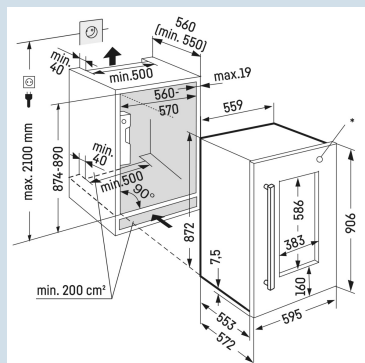

Temperatuur eenvoudig af te lezen

LC digitaal temperatuursdisplay

Geschikt voor al uw wijnen.

Temperatuurbereik +5°C tot +20°C

Perfect overzicht, veilig en beschermd

Isolatieglasdeur met UV bescherming

Perfect overzicht en presentatie.

LED verlichting, traploos dimbaar

Hoorbare waarschuwing bij storing.

Optisch en akoestisch temperatuuralarm

Nismaat	88 cm
Deurmontage systeem	deur-op-deursysteem
Behuizing / Kleur deur	Staalgrijs / Staalgrijs
Materiaal behuizing	Staal
Materiaal deur/deksel	Isolatieglas met UV coating
Capaciteit 0,75 l bordeaux fles *	30
Volume totaal	97 l
Energieklasse	G
Energieverbruik per jaar	142 kWh
Energieverbruik per 24 uur	0,4
Energiekosten per jaar	€ 57,-
Energie efficiëntie index	172
Geluidsniveau	32 dB(A)

* 0,75 l bordeaux fles Norm NF H 35-124 (H;300,5 mm ø 76,1 mm)

EWTdf 1653

Vinidor

Advies verkoopprijs € 2699

Afmetingen

Hoogte	87,2 cm
Breedte	55,7 cm
Diepte	55,3 cm
Interieurhoogte	70,1 cm
Interieurbreedte	46,4 cm
Interieurdiepte	39,3 cm
Inbouwhoogte	87,4-89 cm
Inbouwbreedte	56-57 cm
Inbouwdiepte minimaal	55,0 cm
Max. Meubelgewicht koeldeel	20 kg
Netto gewicht / Bruto gewicht	51 kg / 57 kg
Hoogte verpakking	975 mm
Breedte verpakking	639 mm
Diepte verpakking	639 mm