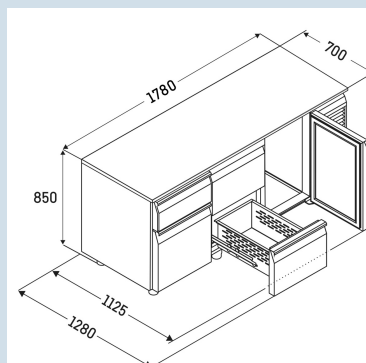

Behuizing / Kleur deur	Edelstaal / Edelstaal
Materiaal behuizing	Chroomnikkelstaal (1.4301 / AISI 304)
Materiaal deur/deksel	Chroomnikkelstaal (1.4301 / AISI 304)
Bruto inhoud totaal	440 l
Netto inhoud totaal	201 l
Aantal secties	3
Sectie 1	2 lades 1/2
Sectie 2	2 lades 1/2
Sectie 3	3 lades 1/3
Werkblad	met werkblad
Energieklasse	<b>A</b>
Energieverbruik per jaar	1181 kWh
Energiekosten per jaar	€ 272,-
Energie efficiëntie index	51,2
Geluidsniveau	56 dB(A)
Klimaatklasse	4
Temperatuurklasse	M1
Geschikt voor omgevingstemperatuur van	+10°C tot 40°C
Temperatuurinstelling af fabriek	+4 °C
Koelmiddel	R290
Aansluitwaarde	1,15 A

**FRTSvsg 7563/T01**

Performance

Smart  
Device  
ready

Advies verkoopprijs € 5995

**Afmetingen**

Hoogte	85 cm
Breedte	178 cm
Diepte bij 90° geopende deur	112,5 cm
Diepte	70 cm
Interieurhoogte	57 cm
Interieurbreedte	132 cm
Interieurdiepte	55 cm
Geschikt voor	GN 1/1, 530x 325 mm
Netto gewicht / Bruto gewicht	225 kg / 247 kg
Hoogte verpakking	990 mm
Breedte verpakking	800 mm
Diepte verpakking	1875 mm

**Overige**

Materiaal interieur	Chroomnikkelstaal (1.4301 / AISI 304)
Isolatiesterkte behuizing/deur	60
Deur zelfsluitend	Ja
Deurscharniering	Rechts, Links
Greep	Greeplijst
Lengte aansluitsnoer	300 cm
Display	Digitaal temperatuurodisplay
Soort bedieningspaneel	Tiptoets
Positie bedieningspaneel	Buitenzijde
User interface	elektronica van derden
Temperatuuraanduiding van	Koelgedeelte
Temperatuuraanduiding koeldeel	buitenzijde digitaal
Temperatuuralarm	Optisch temperatuuralarm
Geschikt voor integratie in netwerk	Ja, optioneel
Stelpoten	4
Materiaal stelpoten	Edelstaal
Hoogte stelpoten	100-150 mm
Min./max. temperatuurregistratie	Ja
Interface	RS 485 (optioneel)