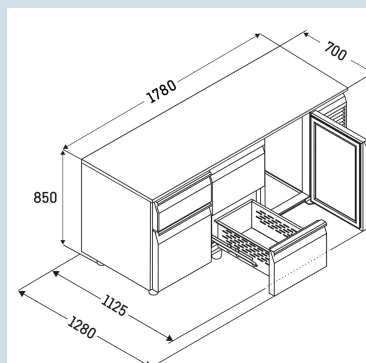

Behuizing / Kleur deur	Edelstaal / Edelstaal
Materiaal behuizing	Chroomnikkelstaal (1.4301 / AISI 304)
Materiaal deur/deksel	Chroomnikkelstaal (1.4301 / AISI 304)
Bruto inhoud totaal	440 l
Netto inhoud totaal	201 l
Aantal secties	3
Sectie 1	2 lades 1/2
Sectie 2	2 lades 1/2
Sectie 3	3 lades 1/3
Werkblad	met werkblad
Energieklasse	A
Energieverbruik per jaar	1181 kWh
Energiekosten per jaar	€ 272,-
Energie efficiëntie index	51,2
Geluidsniveau	56 dB(A)
Klimaatklasse	4
Temperatuurklasse	M1
Geschikt voor omgevingstemperatuur van	+10°C tot 40°C
Temperatuurinstelling af fabriek	+4 °C
Koelmiddel	R290
Aansluitwaarde	1,15 A

FRTSvsg 7563/T01

Performance

Smart
Device
ready

Advies verkoopprijs € 5995

Afmetingen

Hoogte	85 cm
Breedte	178 cm
Diepte bij 90° geopende deur	112,5 cm
Diepte	70 cm
Interieurhoogte	57 cm
Interieurbreedte	132 cm
Interieurdiepte	55 cm
Geschikt voor	GN 1/1, 530x 325 mm
Netto gewicht / Bruto gewicht	225 kg / 247 kg
Hoogte verpakking	990 mm
Breedte verpakking	800 mm
Diepte verpakking	1875 mm

Overige

Materiaal interieur	Chroomnikkelstaal (1.4301 / AISI 304)
Isolatiesterkte behuizing/deur	60
Deur zelfsluitend	Ja
Deurscharniering	Rechts, Links
Greep	Greeplijst
Lengte aansluitsnoer	300 cm
Display	Digitaal temperatuurodisplay
Soort bedieningspaneel	Tiptoets
Positie bedieningspaneel	Buitenzijde
User interface	elektronica van derden
Temperatuuraanduiding van	Koelgedeelte
Temperatuuraanduiding koeldeel	buitenzijde digitaal
Temperatuuralarm	Optisch temperatuuralarm
Geschikt voor integratie in netwerk	Ja, optioneel
Stelpoten	4
Materiaal stelpoten	Edelstaal
Hoogte stelpoten	100-150 mm
Min./max. temperatuurregistratie	Ja
Interface	RS 485 (optioneel)