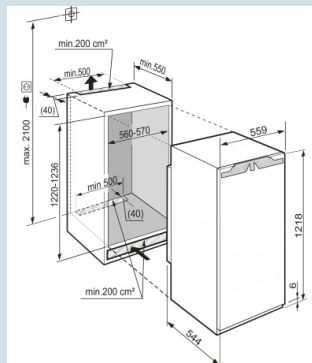

Tot 30 kg belastbaar en eenvoudig te reinigen
GlassLine draagplateaus

Ook voor extra grote 2 liter verpakkingen.
Comfort deurvakken

Temperatuur eenvoudig af te lezen
LC digitaal temperatuursdisplay

BioFresh lade makkelijk te openen.
BioFresh (0°C) laden op telescooprails

Deur wordt vanaf 30° dichtgetrokken
Deur-op-deur montage

Groente, fruit, vlees en vis tot 3x langer vers
2 BioFresh 0°C laden

Nismaat	122 cm
Deurmontage systeem	deur-op-deursysteem
Bruto inhoud totaal	206 l
Netto inhoud totaal	182 l
Netto inhoud koeldeel	166 l
waarvan BioFresh	59 l
Netto inhoud vriesdeel	16 l
Energieklasse	A++
Energieverbruik per jaar	189 kWh
Energiekosten per jaar	€ 57,-
Geluidsniveau	37 dB(A)
Klimaatklasse	SN-ST
Koelmiddel	R600a

IKB 2324
Comfort

Bio
Fresh

Advies verkoopprijs € 1179

Afmetingen

Hoogte	121,8 cm
Breedte	55,9 cm
Inbouwhoogte	122-123,6 cm
Inbouwbreedte	56-57 cm
Inbouwdiepte minimaal	55 cm
Max. Meubelgewicht koeldeel	19 kg
Netto gewicht / Bruto gewicht	50 kg / 52,8 kg
Hoogte verpakking	1277 mm
Breedte verpakking	572 mm
Diepte verpakking	622 mm