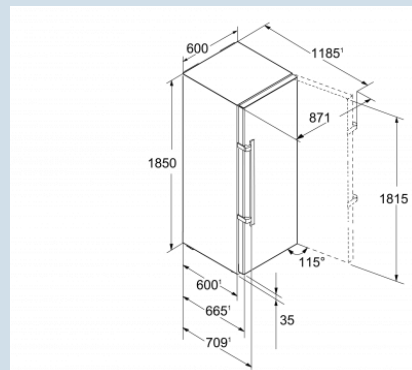

BlackSteel / BlackSteel
Edelstaal
Edelstaal met SmartSteel
277 l
D
198 kWh
0,542 kWh
€ 44,-
37 dB(A)
C
SN-T

SGNbs 4385
Premium

Advies verkoopprijs € 2299

Afmetingen

Hoogte	185 cm
Breedte	60 cm
Diepte (incl. wandafstand)	66,5 cm
Diepte bij 90° geopende deur	123 cm
Breedte bij 90° geopende deur	64 cm
Tussenbouwbaar	Ja
Plaatsbaar tegen muur	Ja
Netto gewicht / Bruto gewicht	79 kg / 84,6 kg
Hoogte verpakking	1927 mm
Breedte verpakking	615 mm
Diepte verpakking	751 mm