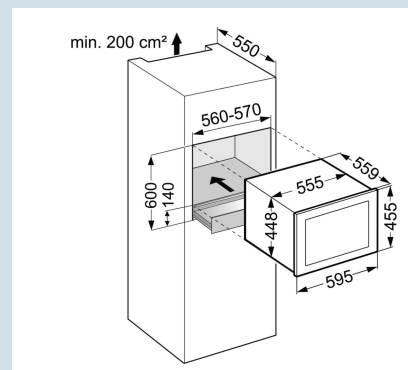

**WKEgb 582**  
GrandCru

Tip  
Open

Super  
Silent

Telescopic  
Rails

Advies verkoopprijs € 1899

**Afmetingen**

Hoogte	44,8 cm
Breedte	55,5 cm
Diepte	55,9 cm
Interieurhoogte	29,5 cm
Interieurbreedte	47 cm
Interieurdiepte	29 cm
Inbouwhoogte	45-45,2 cm
Inbouwbreedte	56-57 cm
Inbouwdiepte minimaal	55 cm
Netto gewicht / Bruto gewicht	33 kg / 41 kg
Hoogte verpakking	510 mm
Breedte verpakking	622 mm
Diepte verpakking	702 mm