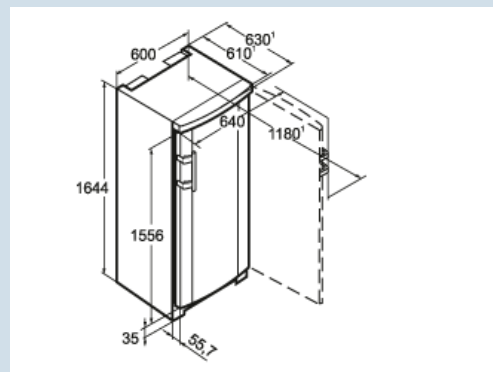

R600a

1,3 A

GNP 2756
PremiumNo
FrostSuper
FrostFrost
Safe
SystemVario
SpaceFrost
ControlSmart
Grid
Ready

Advies verkoopprijs € 849

Afmetingen

Hoogte	1644 mm
Breedte	600 mm
Diepte (incl. wandafstand)	630 mm
Diepte bij 90° geopende deur	1180 mm
Breedte bij 90° geopende deur	640 mm
Tussenbouwbaar	Ja
Plaatsbaar tegen muur	Ja
Netto gewicht / Bruto gewicht	66,6 kg / 71,8 kg
Hoogte verpakking	1712 mm
Breedte verpakking	615 mm
Diepte verpakking	709 mm