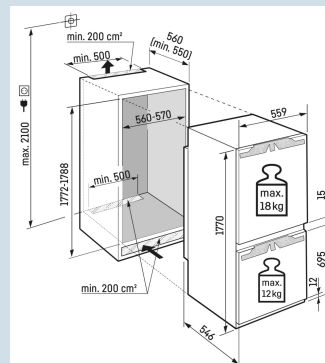

Ruimte voor hoge karaffen of verpakkingen.

Deel- en onderschuifbaar glasplateau

Nismaat	178 cm
Deurmontage systeem	deur-op-deursysteem
Materiaal deur/deksel	Staal
Volume totaal	254 l
Volume koelgedeelte	183 l
Volume vriesgedeelte	71 l
Energieklasse	E
Energieverbruik per jaar	228 kWh
Energieverbruik per 24 uur	0,6
Energiekosten per jaar	€ 91,-
Energie efficiëntie index	100
Geluidsniveau	34 dB(A)
Geluidsniveau klasse	B

ICNe 5133
PlusEasy
FreshNo
FrostIce
MakerSuper
SilentDuo
CoolingSmart
Device
readySoft
System

Advies verkoopprijs € 1899

Afmetingen

Hoogte	177 cm
Breedte	55,9 cm
Diepte	54,6 cm
Inbouwhoogte	177,2-178,8 cm
Inbouwbreedte	56-57 cm
Deurhoogte vriezer in mm	695
Tussenruimte koel-vries in mm	15
Inbouwdiepte minimaal	55 cm
Max. Meubelgewicht koeldeel	18 kg
Max. Meubelgewicht vriesdeel	12 kg
Netto gewicht / Bruto gewicht	61,5 kg / 65,6 kg
Hoogte verpakking	1829 mm
Breedte verpakking	572 mm
Diepte verpakking	622 mm