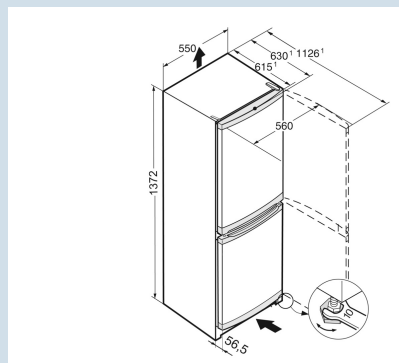

Staalgrijs / Steel-look
Staal
Steel-look
210 l
157 l
54 l
E
193 kWh
0,5
€ 58,-
100
38 dB(A)
C

CUEle 2331

Smart
FrostVario
Space

Advies verkoopprijs € 699

Afmetingen

Hoogte	137,2 cm
Breedte	55 cm
Diepte bij 90° geopende deur	112,8 cm
Diepte	63 cm
InteriorFit	Ja
Plaatsbaar tegen muur	Ja
Inbouwdiepte minimaal	66,5 cm
Netto gewicht / Bruto gewicht	51,2 kg / 55 kg
Hoogte verpakking	1424 mm
Breedte verpakking	567 mm
Diepte verpakking	711 mm