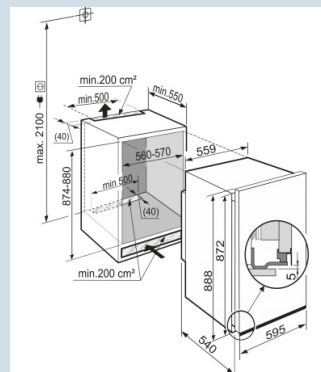

Nismaat	88 cm
Deurmontage systeem	decorlijsten
Bruto inhoud totaal	103 l
Netto inhoud totaal	100 l
Netto inhoud vriesdeel	100 l
Energieklasse	A++
Energieverbruik per jaar	159 kWh
Energiekosten per jaar	€ 37,-
Geluidsniveau	35 dB(A)
Klimaatklasse	SN-T
Koelmiddel	R600a
Aansluitwaarde	1,3 A

EG 1624
ComfortSuper
FrostFrost
Safe
SystemVario
SpaceSmart
FrostFrost
Control

Advies verkoopprijs € 929

Afmetingen

Hoogte	872 mm
Breedte	559 mm
Inbouwhoogte in mm	874-880 mm
Inbouwbreedte in mm	560-570 mm
Inbouwdiepte minimaal in mm	550 mm
Decorplaat hoogte in mm	860 mm
Decorplaat breedte in mm	585 mm
Decorplaat dikte in mm	4 mm
Netto gewicht / Bruto gewicht	37,8 kg / 40,6 kg
Hoogte verpakking	953 mm
Breedte verpakking	637 mm
Diepte verpakking	622 mm