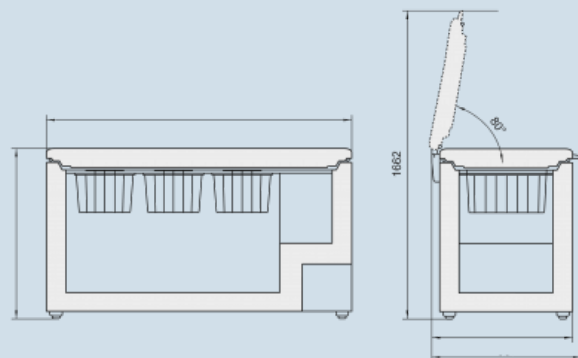

GTP 4656
PremiumFrost
ProtectStop
FrostSuper
FrostFrost
ControlSoft
System

Advies verkoopprijs € 1149

Afmetingen

Hoogte	905 mm
Breedte	1654 mm
Diepte (incl. wandafstand)	809 mm
Interieurhoogte vriesdeel	650 mm
Interieurbreedte vriesdeel	1440 (-270x270 compressor) mm
Interieurdiepte vriesdeel	500 mm
Hoogte met open deksel	1662
Diepte met open deksel	757
Netto gewicht / Bruto gewicht	75 kg / 89 kg
Hoogte verpakking	1025 mm
Breedte verpakking	1727 mm
Diepte verpakking	851 mm