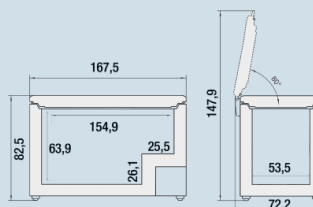

Wit / Wit
Staal
Staal
497 l
497 l
E
294 kWh
0,8
€ 118,-
100
33 dB(A)
B
SN-T

CFe 2500
Pure

Advies verkoopprijs € 1099

Afmetingen

| | |
|-------------------------------|-----------------|
| Hoogte | 82,5 cm |
| Breedte | 167,5 cm |
| Diepte | 70,2 cm |
| Hoogte met open deksel | 1479 |
| Diepte met open deksel | 702 |
| Netto gewicht / Bruto gewicht | 70,3 kg / 76 kg |
| Hoogte verpakking | 840 mm |
| Breedte verpakking | 1903 mm |
| Diepte verpakking | 733 mm |