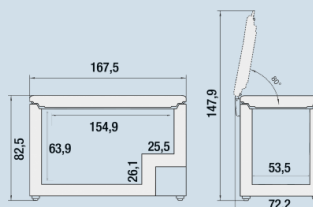

Wit / Wit
Staal
Staal
497 l
497 l
E
294 kWh
0,8
€ 88,-
100
33 dB(A)
B
SN-T

CFe 2500

Pure

Super
SilentSuper
FrostFrost
ControlFrost
Protect

Advies verkoopprijs € 1099

Afmetingen

Hoogte	82,5 cm
Breedte	167,5 cm
Diepte	70,2 cm
Hoogte met open deksel	1479
Diepte met open deksel	702
Netto gewicht / Bruto gewicht	70,3 kg / 76 kg
Hoogte verpakking	840 mm
Breedte verpakking	1903 mm
Diepte verpakking	733 mm