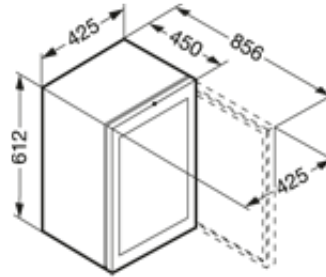

Smart
Steel

Algemeen	
Advies consumentenprijs	€ 999,00
Behuizing	Edelstaal
Kleur deur	Edelstaal frame
Materiaal deur/deksel	Isolatieglas
Bruto inhoud totaal	45 l
Netto inhoud totaal	42 l
Bruto inhoud koeldeel	45 l
Netto inhoud koeldeel	42 l
Energieklasse	A+
Energieverbruik per jaar	107 kWh
Energieverbruik per dag	0,293 kWh
Energiekosten per jaar	€ 22,-
Geluidsniveau	35 dB(A)
Klimaatklasse	SN-ST
Koelmiddel	R600a
Spanning	220-240 V ~
Frequentie	50 Hz
Aansluitwaarde	0,5 A
Aantal temperatuurzones	1

Afmetingen	
Hoogte	612 mm
Breedte	425 mm
Diepte (incl. wandafstand)	450 mm
Diepte bij 90° geopende deur	856 mm
Breedte bij 90° geopende deur	425 mm
Tussenbouwbaar	Ja
Plaatsbaar tegen muur	Ja
Interieurhoogte	516 mm
Interieurbreedte	338 mm
Interieurdiepte	270 mm
Capaciteit 0,2 l fles	60
Capaciteit 0,5 l PET	30
Netto gewicht	27 kg
Bruto gewicht	31 kg
Hoogte verpakking	687 mm
Breedte verpakking	440 mm
Diepte verpakking	478 mm

Overige	
Soort Design	HardLine
Deurscharniering	Rechts
Verwisselbaar deurrubber	Ja
Lengte aansluitsnoer	230 cm
Aantal draagplateaus	3
Materiaal draagplateau	Metaal verzinkt
Soort bedieningspaneel	Draaiknop
Positie bedieningspaneel	Buitenzijde
Slot	Ja
Materiaal interieur	Kunststof staalgrijs
Stelpoten in hoogte verstelbaar	2